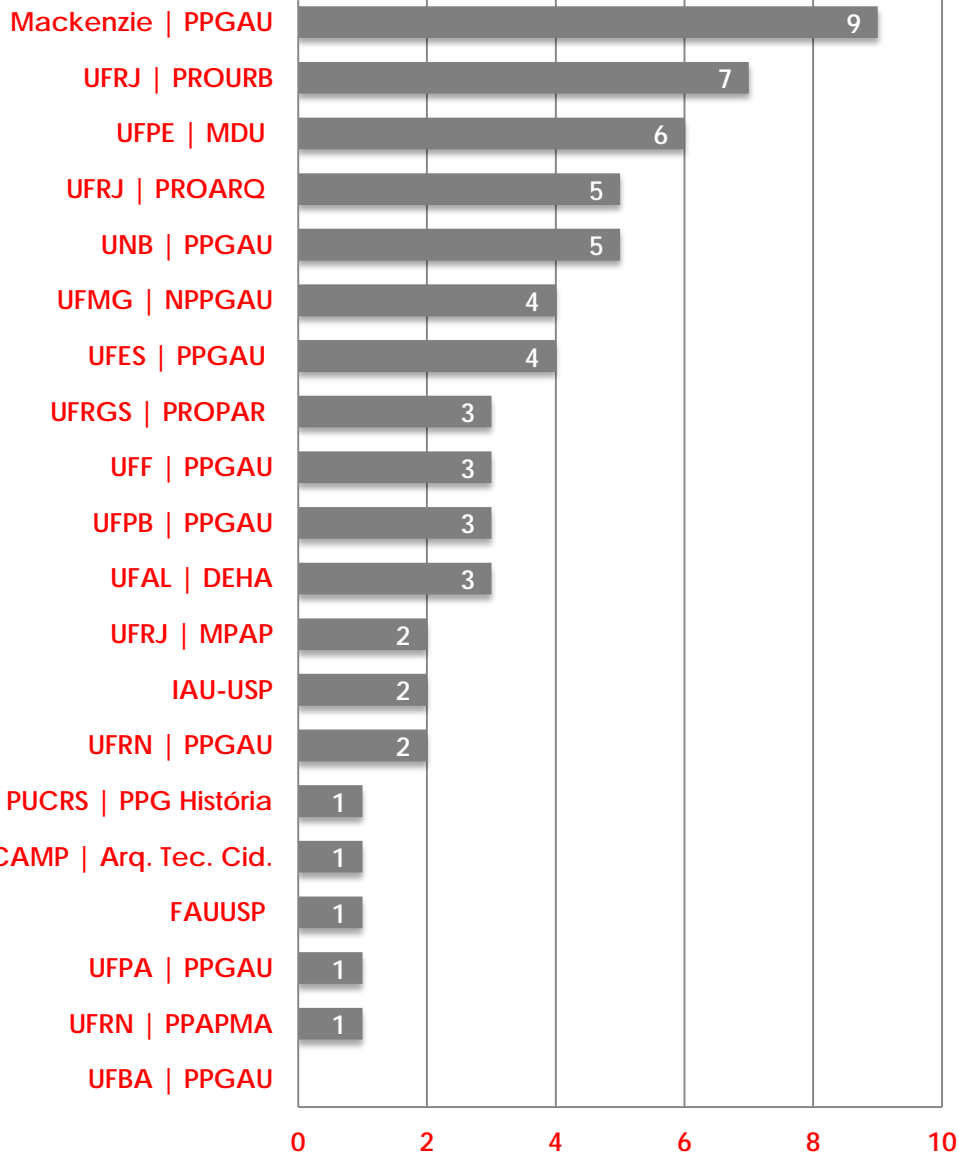

PRÊMIO ANPARQ₂₀₁₄

COMISSÃO ORGANIZAÇÃO

LUIZ AMORIM (coordenador)

CRISTIANA GRIZ

MARIA DE JESUS BRITO LEITE

PRÊMIO ANPARQ 2014

TOTAL DE INSCRITOS: **63**

TOTAL DE INSCRITOS: **36**

TOTAL DE INSCRITOS: **8**

TOTAL DE INSCRITOS: **17**

TOTAL DE INSCRITOS: **15**

TOTAL DE INSCRITOS: **15**

PRÊMIO ANPARQ 2014

TOTAL DE AVALIADORES: **84**

PRÊMIO ANPARQ²⁰¹⁴

Lista de avaliadores, por categoria, do Prêmio ANPARQ 2014 na fase de classificação.