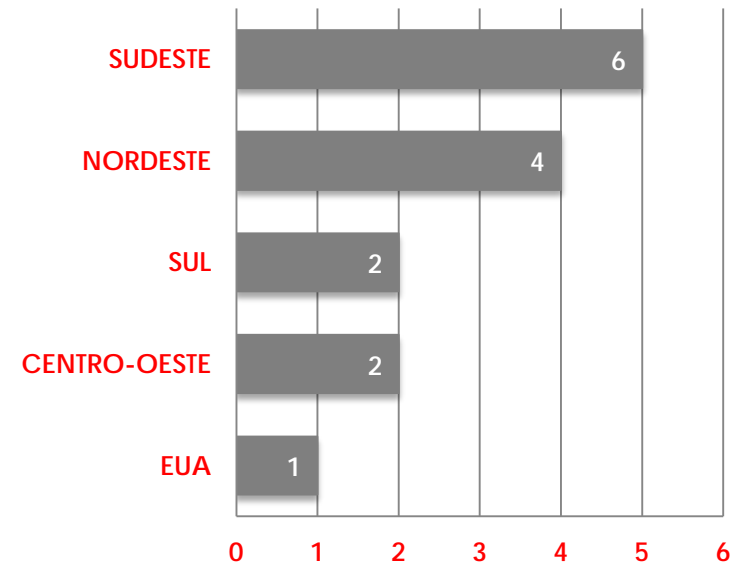

PRÊMIO ANPARQ₂₀₁₄

COMISSÃO ORGANIZAÇÃO

LUIZ AMORIM (coordenador)

CRISTIANA GRIZ

MARIA DE JESUS BRITO LEITE

PRÊMIO ANPARQ 2014

TOTAL DE INSCRITOS: **63**

TOTAL DE INSCRITOS: **36**

TOTAL DE INSCRITOS: **8**

TOTAL DE INSCRITOS: **17**

TOTAL DE INSCRITOS: **15**

TOTAL DE INSCRITOS: **15**

PRÊMIO ANPARQ 2014

TOTAL DE AVALIADORES: **84**

PRÊMIO ANPARQ²⁰¹⁴

Lista de avaliadores, por categoria, do Prêmio ANPARQ 2014 na fase de classificação.