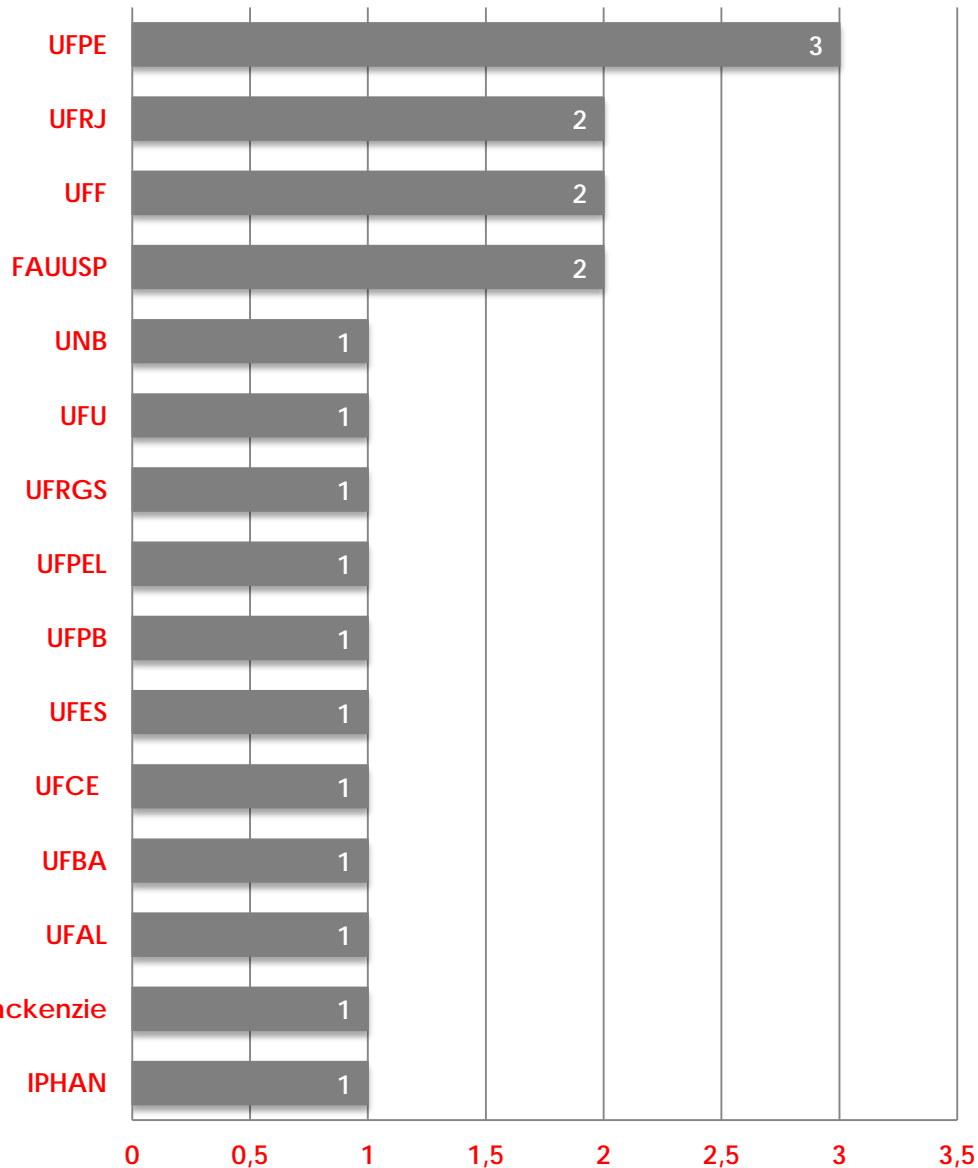

TOTAL DE INSCRITOS: **8**

TOTAL DE INSCRITOS: **17**

TOTAL DE INSCRITOS: **15**

TOTAL DE INSCRITOS: **15**

PRÊMIO ANPARQ 2014

TOTAL DE AVALIADORES: **84**

PRÊMIO ANPARQ²⁰¹⁴

Lista de avaliadores, por categoria, do Prêmio ANPARQ 2014 na fase de classificação.