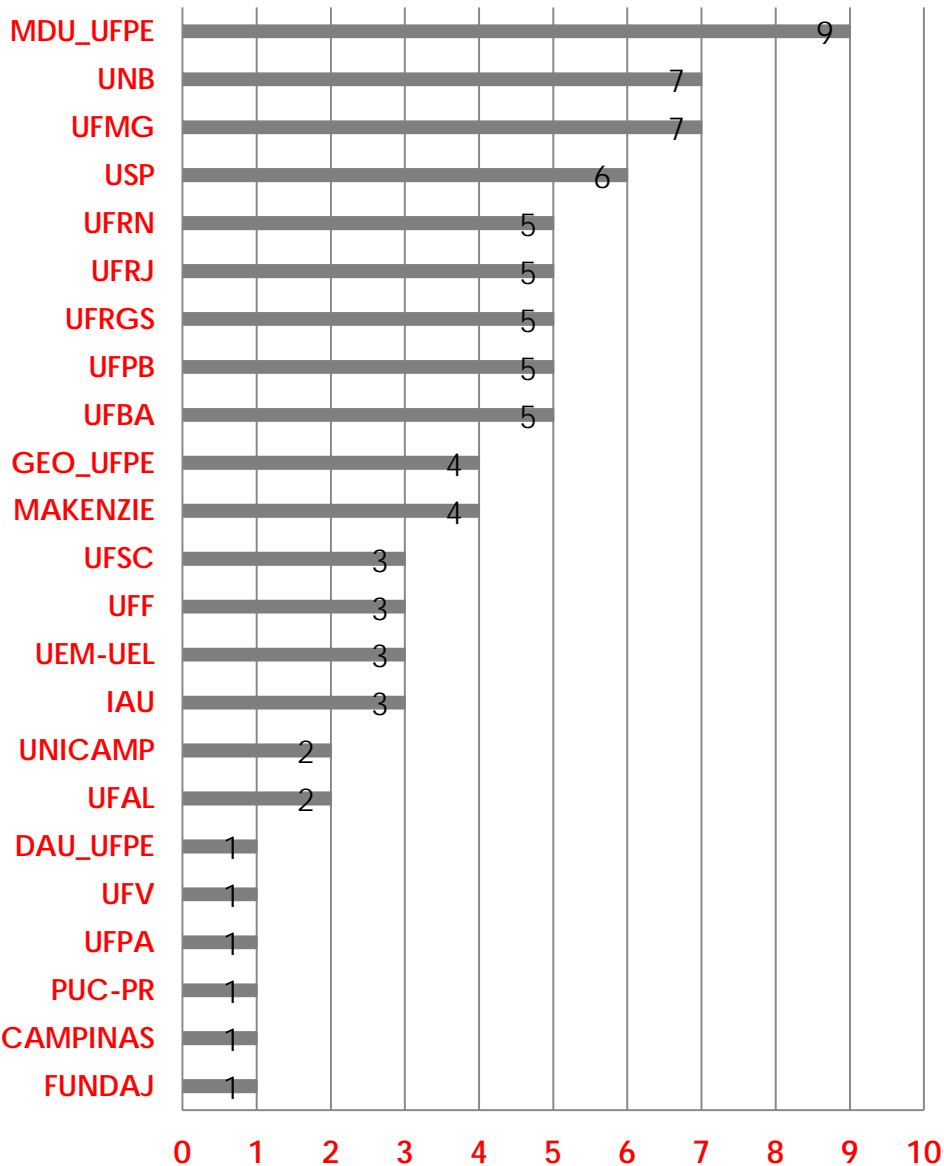

TOTAL DE INSCRITOS: **8**

TOTAL DE INSCRITOS: **17**

TOTAL DE INSCRITOS: **15**

TOTAL DE INSCRITOS: **15**

PRÊMIO ANPARQ 2014

TOTAL DE AVALIADORES: **84**

PRÊMIO ANPARQ²⁰¹⁴

Lista de avaliadores, por categoria, do Prêmio ANPARQ 2014 na fase de classificação.