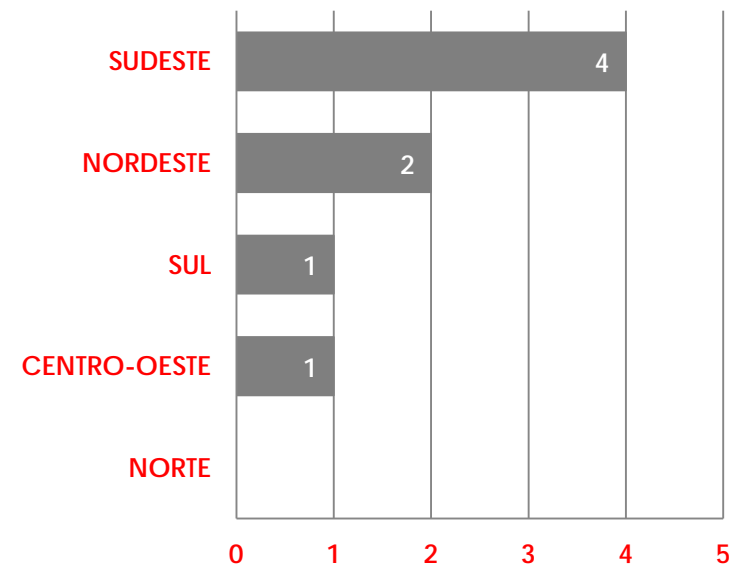

PRÊMIO ANPARQ₂₀₁₄

COMISSÃO ORGANIZAÇÃO

LUIZ AMORIM (coordenador)

CRISTIANA GRIZ

MARIA DE JESUS BRITO LEITE

PRÊMIO ANPARQ 2014

TOTAL DE INSCRITOS: **63**

TOTAL DE INSCRITOS: **36**

TOTAL DE INSCRITOS: **8**

TOTAL DE INSCRITOS: **17**

TOTAL DE INSCRITOS: **15**

TOTAL DE INSCRITOS: **15**

PRÊMIO ANPARQ 2014

TOTAL DE AVALIADORES: **84**

PRÊMIO ANPARQ²⁰¹⁴

Lista de avaliadores, por categoria, do Prêmio ANPARQ 2014 na fase de classificação.