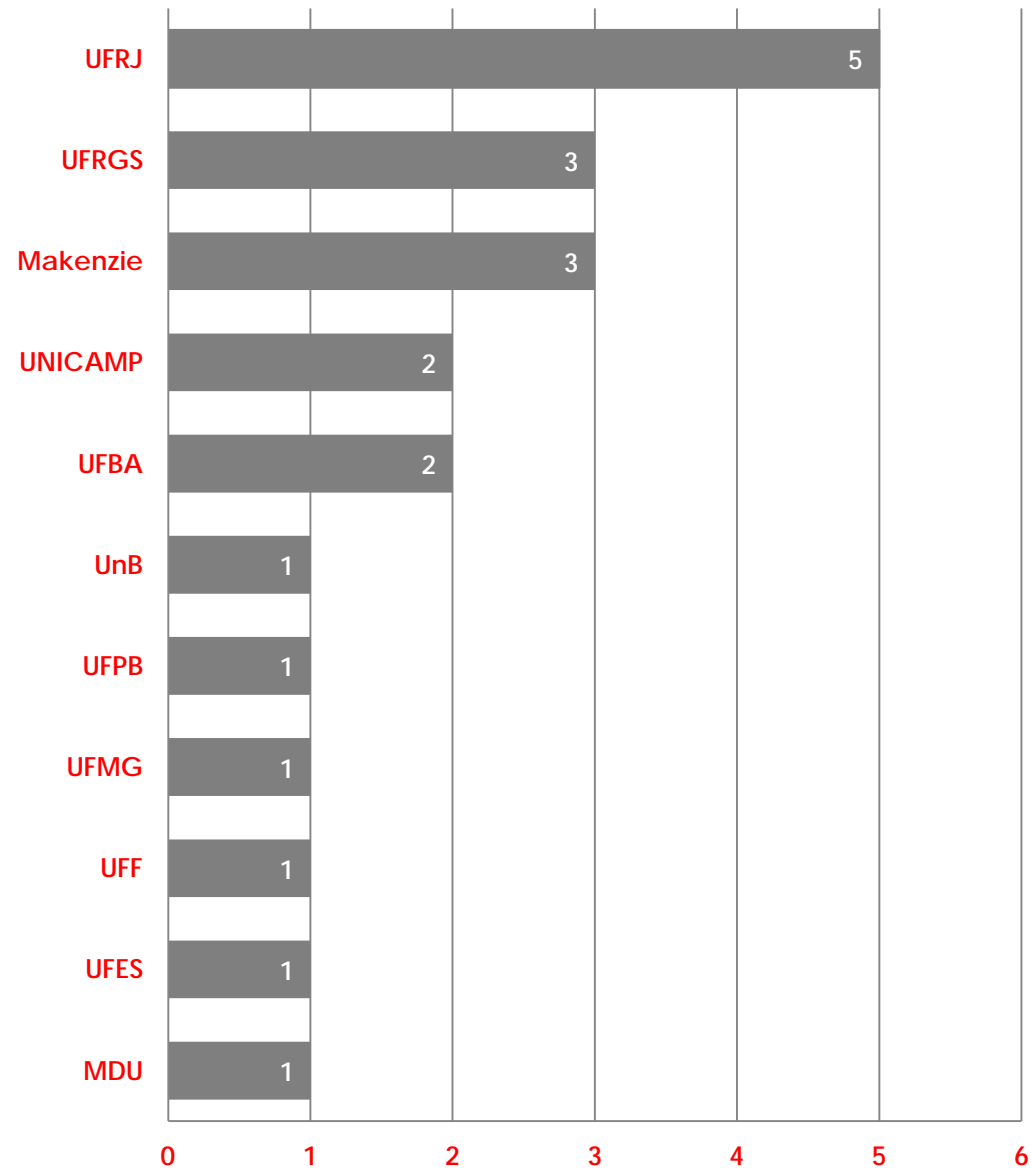

TOTAL DE INSCRITOS: **8**

TOTAL DE INSCRITOS: **17**

TOTAL DE INSCRITOS: **15**

TOTAL DE INSCRITOS: **15**

PRÊMIO ANPARQ 2014

TOTAL DE AVALIADORES: **84**

PRÊMIO ANPARQ²⁰¹⁴

Lista de avaliadores, por categoria, do Prêmio ANPARQ 2014 na fase de classificação.