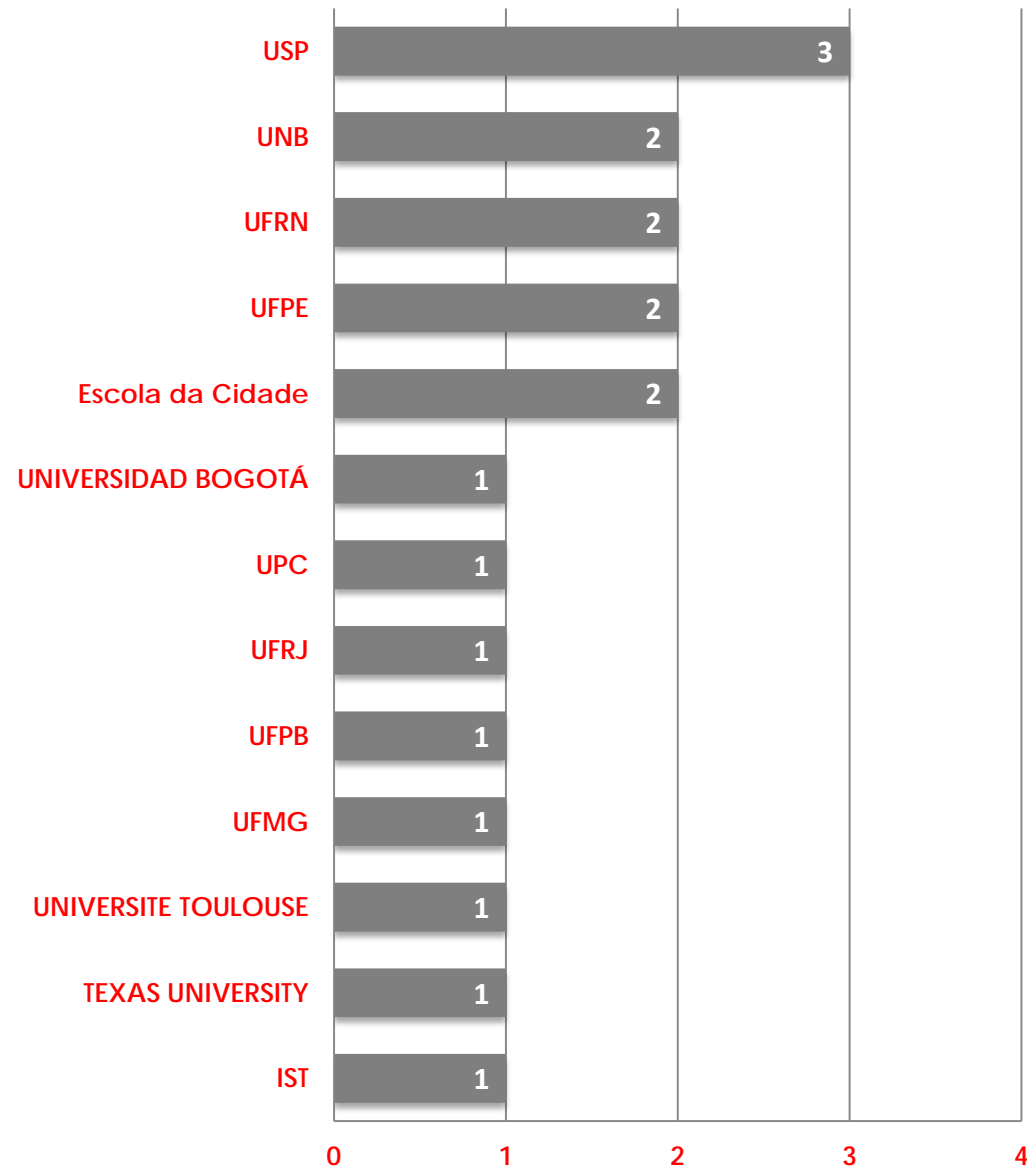

TOTAL DE AVALIADORES: **18**

PRÊMIO ANPARQ 2014

COMISSÃO JULGADORA
FASE DE PREMIAÇÃO