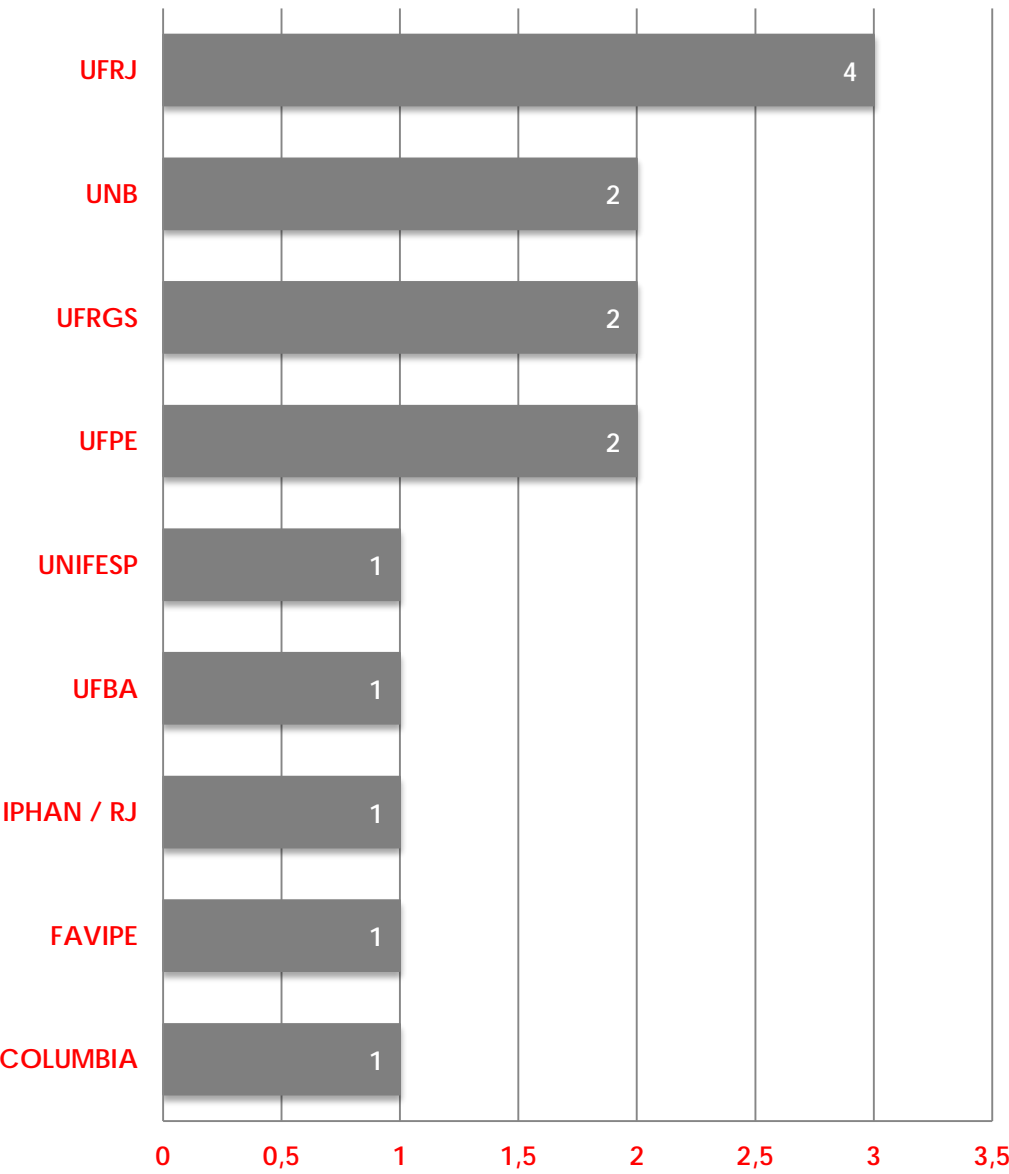

TOTAL DE INSCRITOS: **8**

TOTAL DE INSCRITOS: **17**

TOTAL DE INSCRITOS: **15**

TOTAL DE INSCRITOS: **15**

PRÊMIO ANPARQ 2014

TOTAL DE AVALIADORES: **84**

PRÊMIO ANPARQ²⁰¹⁴

Lista de avaliadores, por categoria, do Prêmio ANPARQ 2014 na fase de classificação.