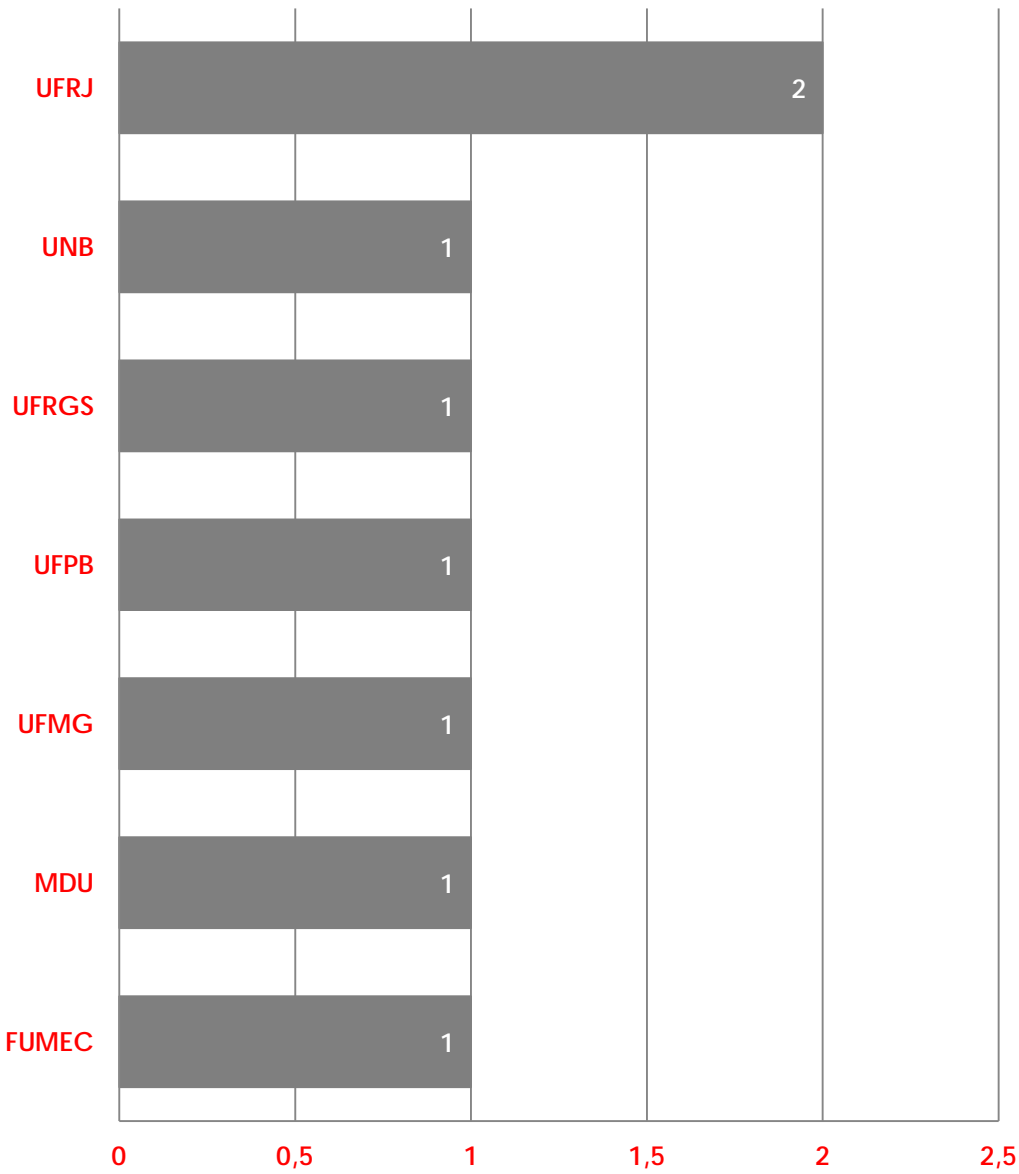

TOTAL DE INSCRITOS: **8**

TOTAL DE INSCRITOS: **17**

TOTAL DE INSCRITOS: **15**

TOTAL DE INSCRITOS: **15**

PRÊMIO ANPARQ 2014

TOTAL DE AVALIADORES: **84**

PRÊMIO ANPARQ²⁰¹⁴

Lista de avaliadores, por categoria, do Prêmio ANPARQ 2014 na fase de classificação.