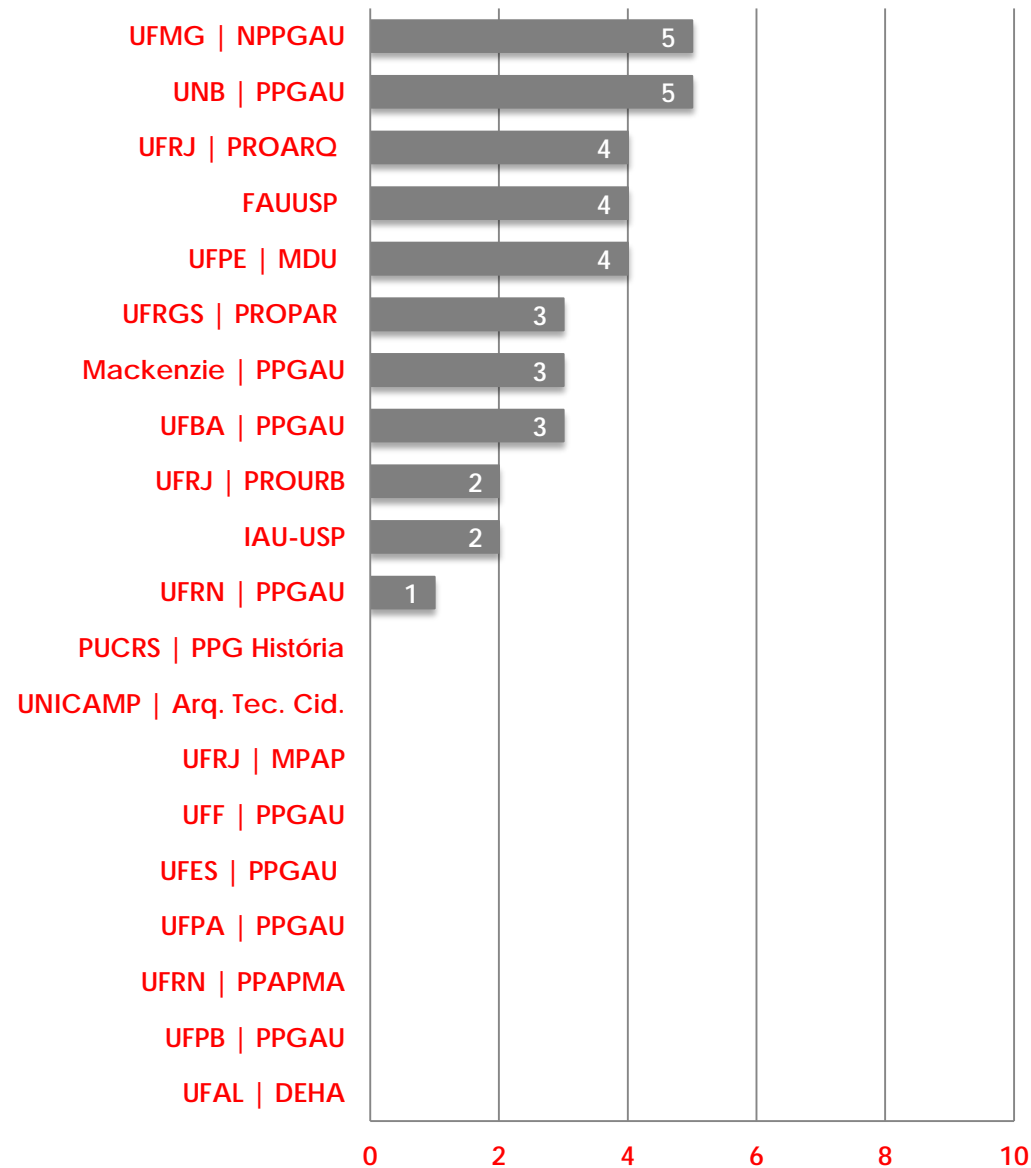

TOTAL DE INSCRITOS: **36**